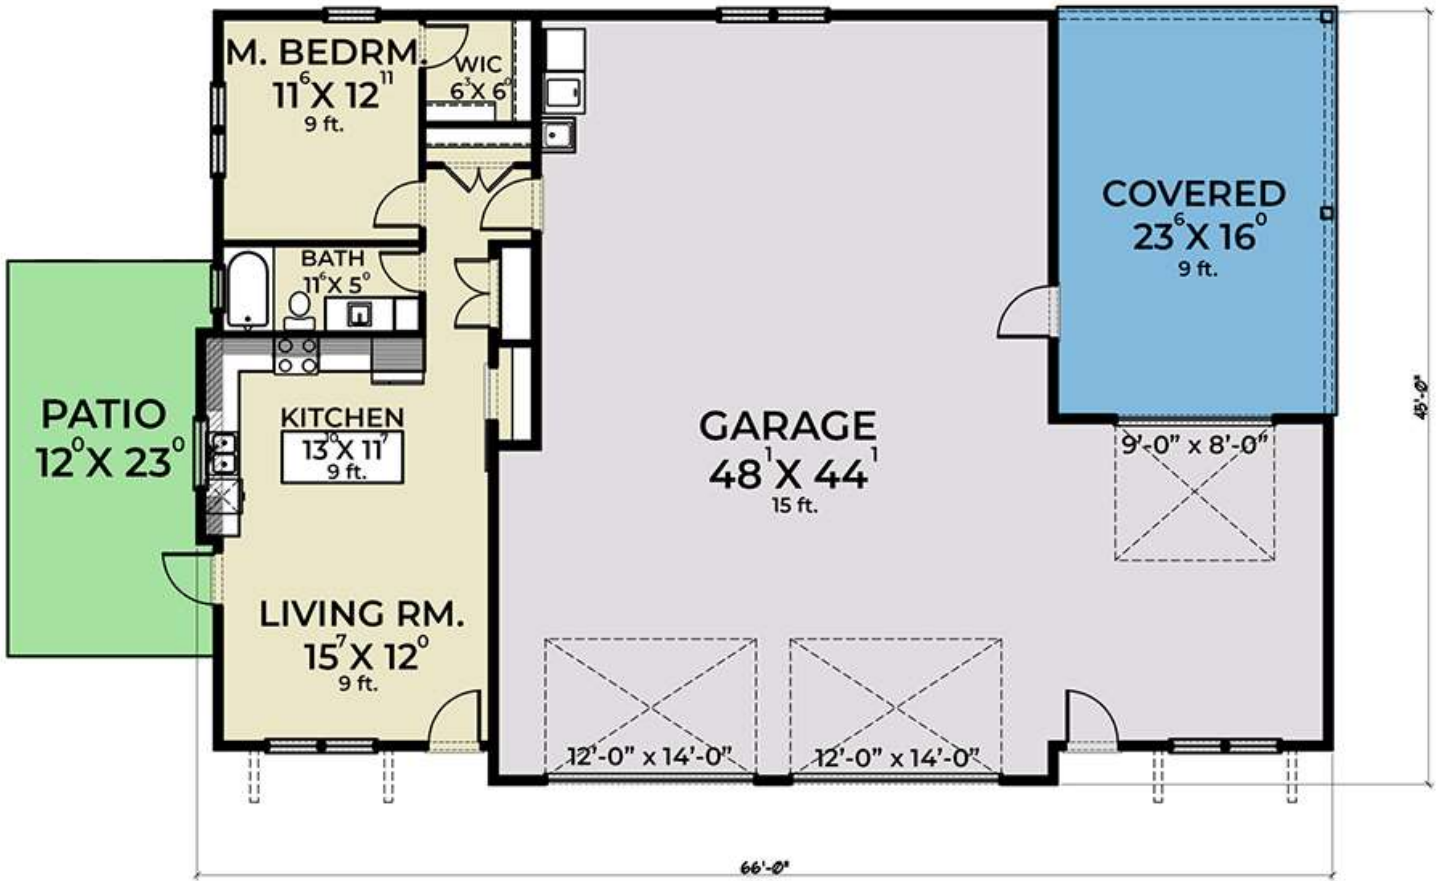

Main Level

Plan 280119JWD
architecturaldesigns.com

1-800-854-7852
1-262-521-4596